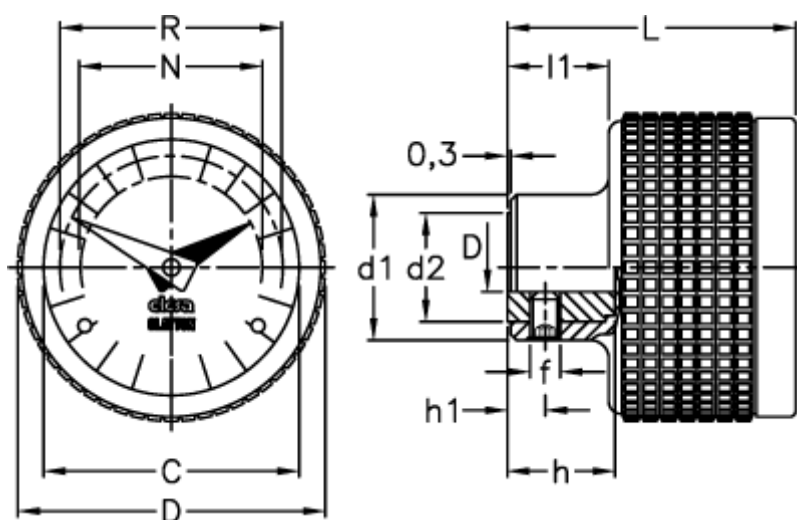

Varenummer: 2307057191
Beskrivelse: E+G Indikator
MBT.70/GA12-0100-D

Mål

C	= 60	L	= 52
D	= 70	l1	= 19.0
d1	= 28	N	= 44
d2	= 22	R	= 51
d H7	= 10		
f	= M5		
h	= 22		
h1	= 6		